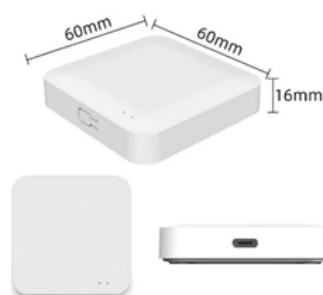

Dongle tbv communicatie bluetooth naar Wifi netwerk